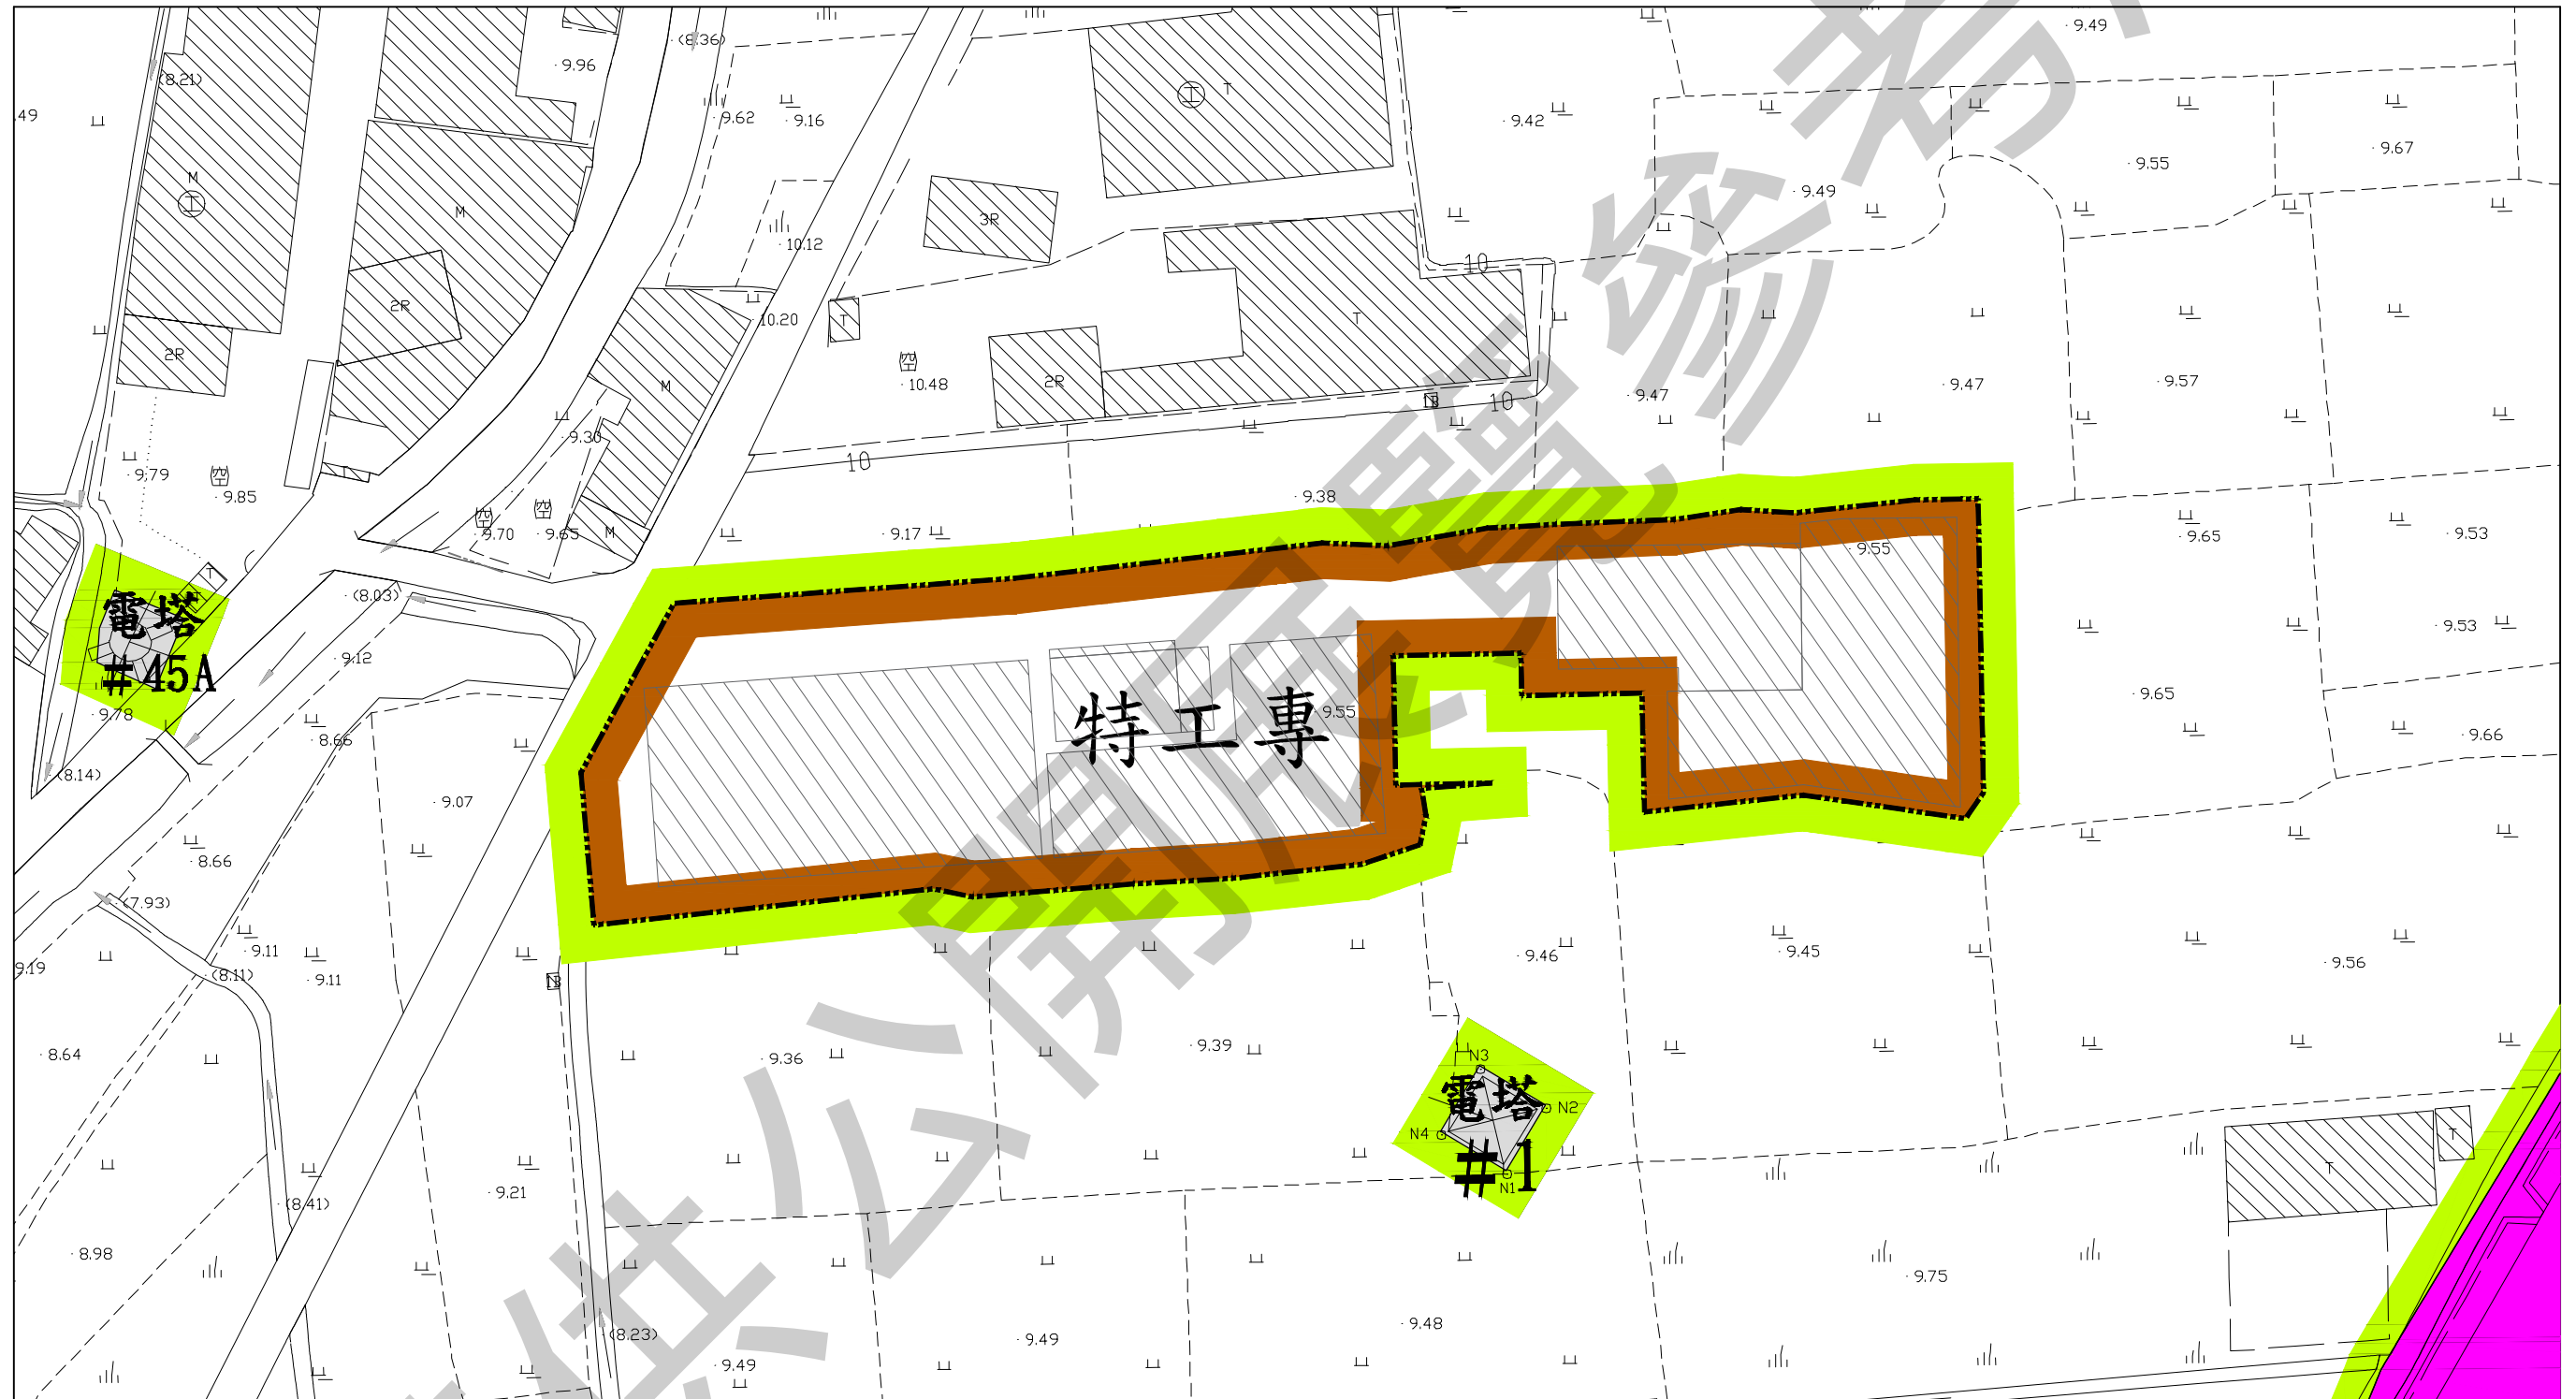

擬定高速公路彰化交流道附近特定區計畫(部分農業區為特定工廠專用區)(配合啟榕企業有限公司二廠特定工廠)細部計畫圖

圖例：

- 計畫範圍線
- 農業區
- 特工廠 特定工廠專用區
- 電路鐵塔用地
- 高速公路用地

比例尺：1/1000

註：除標示變更者外，均以現行計畫為準